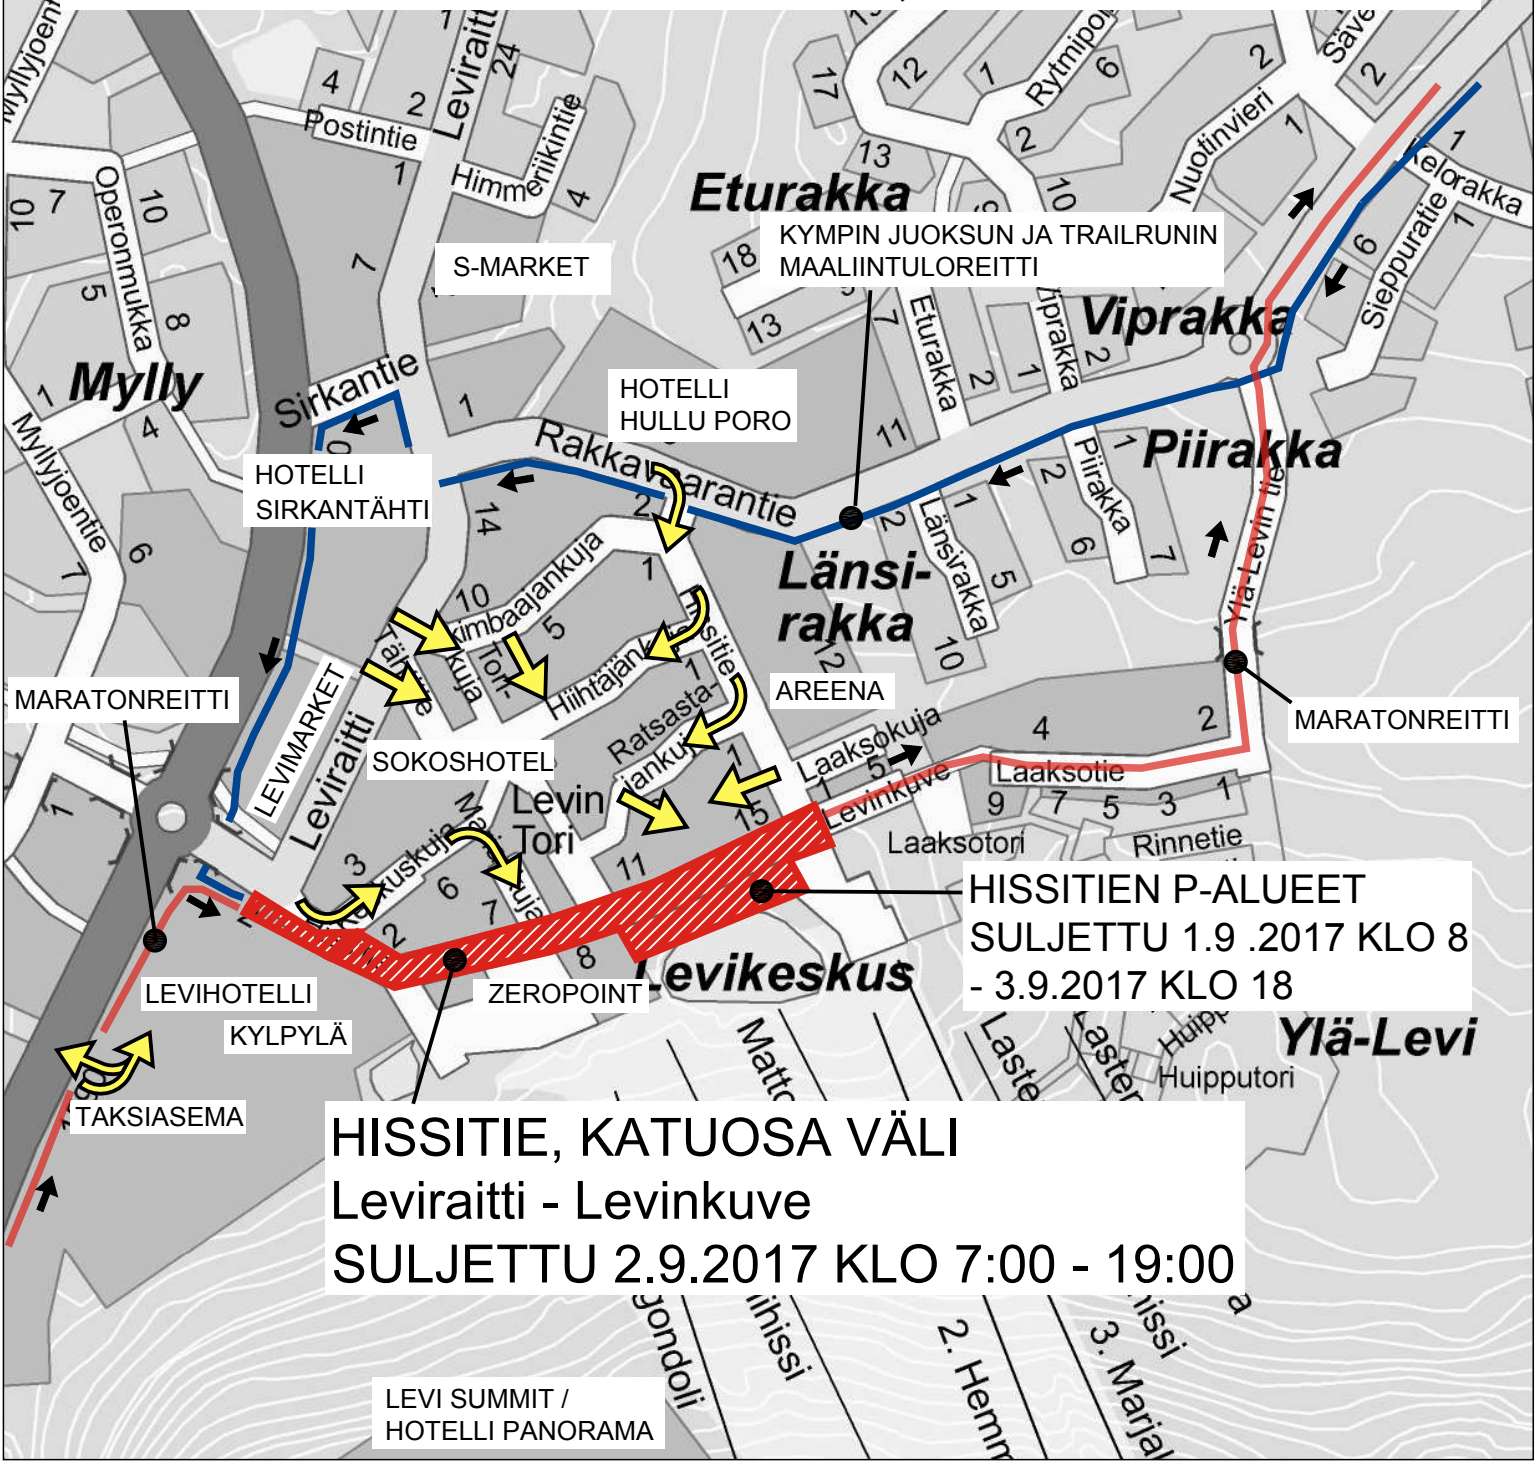

LEVIN LIIKENNEJÄRJESTELYMUUTOKSET RUSKAMARATON-TAPAHTUMAN AIKANA 1.9 - 3.9.2017, LEVIKESKUS

AJONEUVOLIIKENNE LEVIKESKUKSEN KIINTEISTÖILLE

YLEISELTÄ LIIKENTEELTÄ SULJETTU KATUOSUUS / PAIKOITUSALUEET

MARATONREITTI / juoksuuunta

KYMPIN JUOKSUN MAALIINTULOREITTI / juoksuuunta