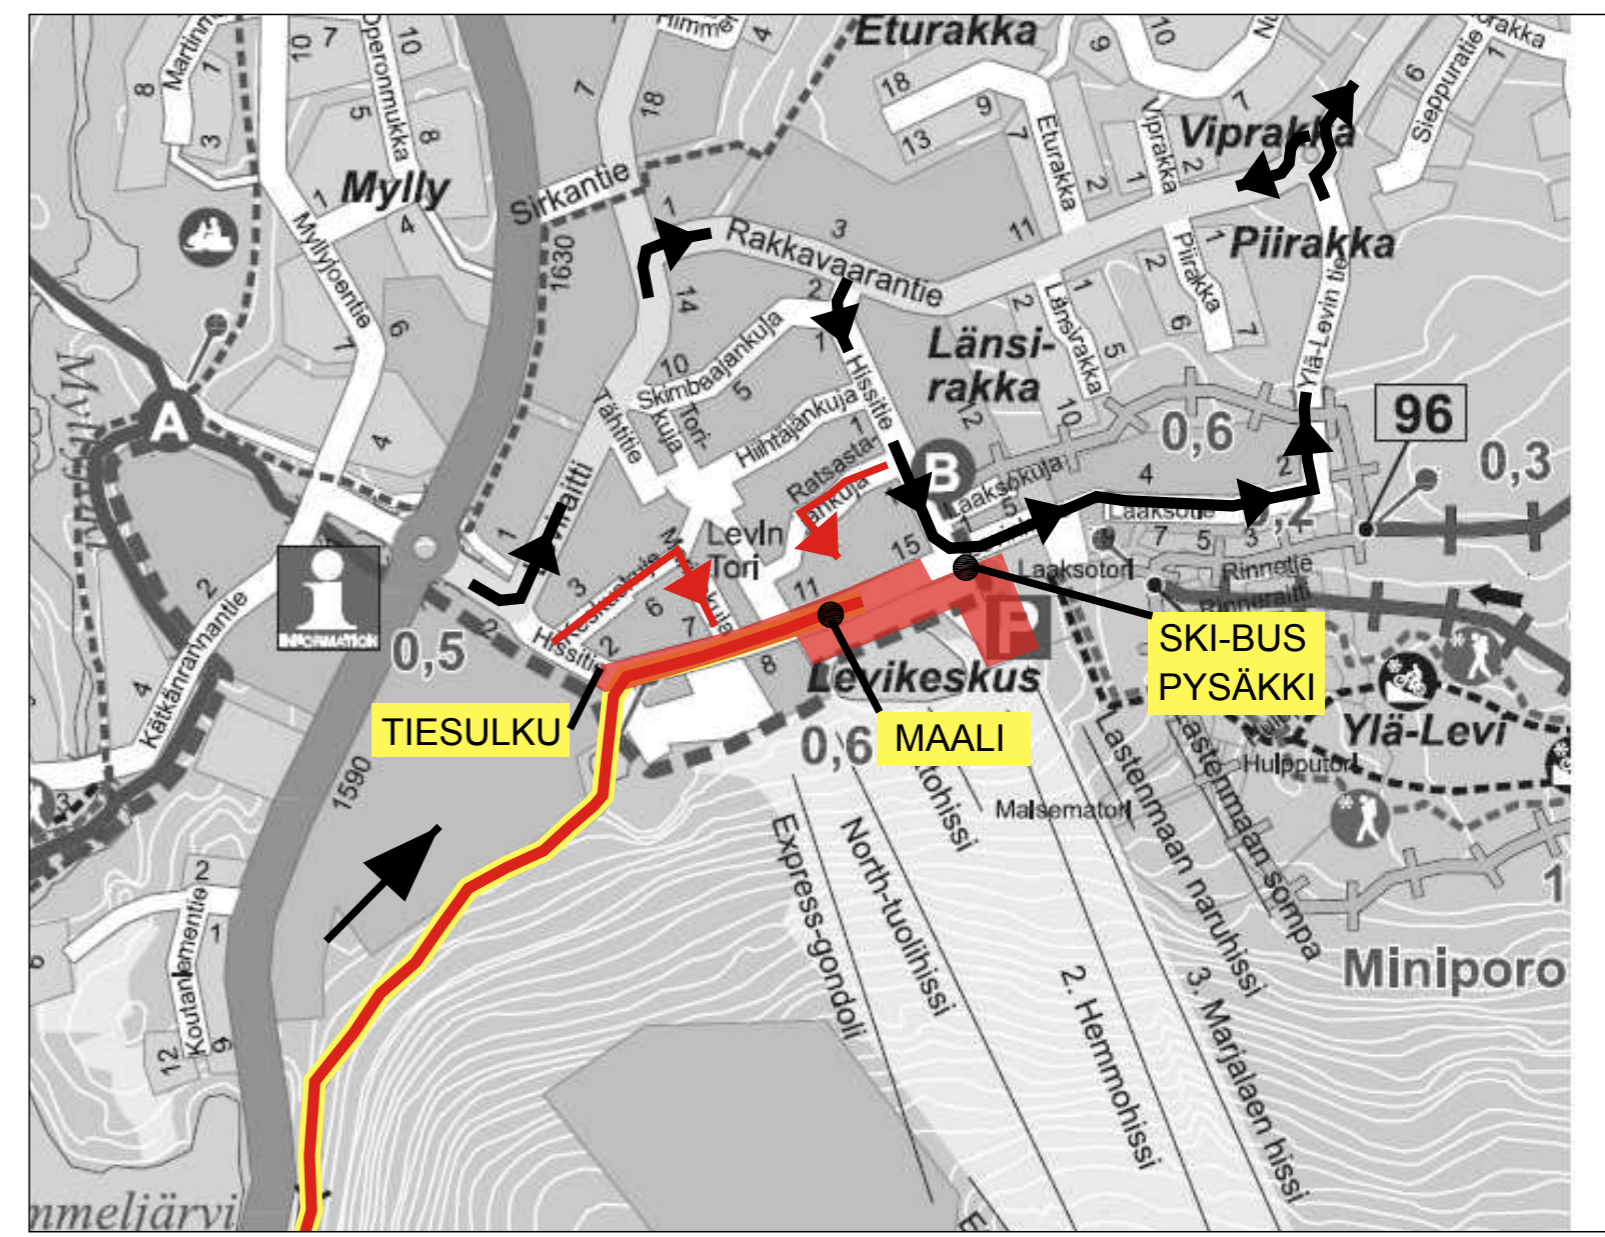

TAPAHTUMA: Visma Ski Classics Ylläs-Levi

POIKKEUKSELLISET LIIKENNEJÄRJESTELYT
LEVIN KESKUSTASSA 7.-8.4.2017

-  AJONEUVOLIIKENTEELTÄ SULJETTU
KATUOSUUS (HISSITIE) SEKÄ
PYSÄKÖINTIALUEET
-  SKI-BUSSIN AJOREITTI
-  AJO JA PELASTUSTIEYHTEYDET
KESKUSTAN KIINTEISTÖILLE

 KILPAILUREITTI / LATU, LEVIN PUOLEINEN OSUUS:
-kielletty hiihtosuunta Leviltä Ylläkselle päin 8.4.2017
-luisteluhiihto kielletty 7.4.2017 klo 18 - 8.4.2017 klo 18

 HIIHTOSUUNTA

 KILPAILUREITTI / LATU, LEVIKESKUS:
-kielletty hiihtosuunta Levikeskuksesta etelään 8.4.2017
-luisteluhiihto kielletty 7.4.2017 klo 18 - 8.4.2017 klo 18

 HIIHTOSUUNTA