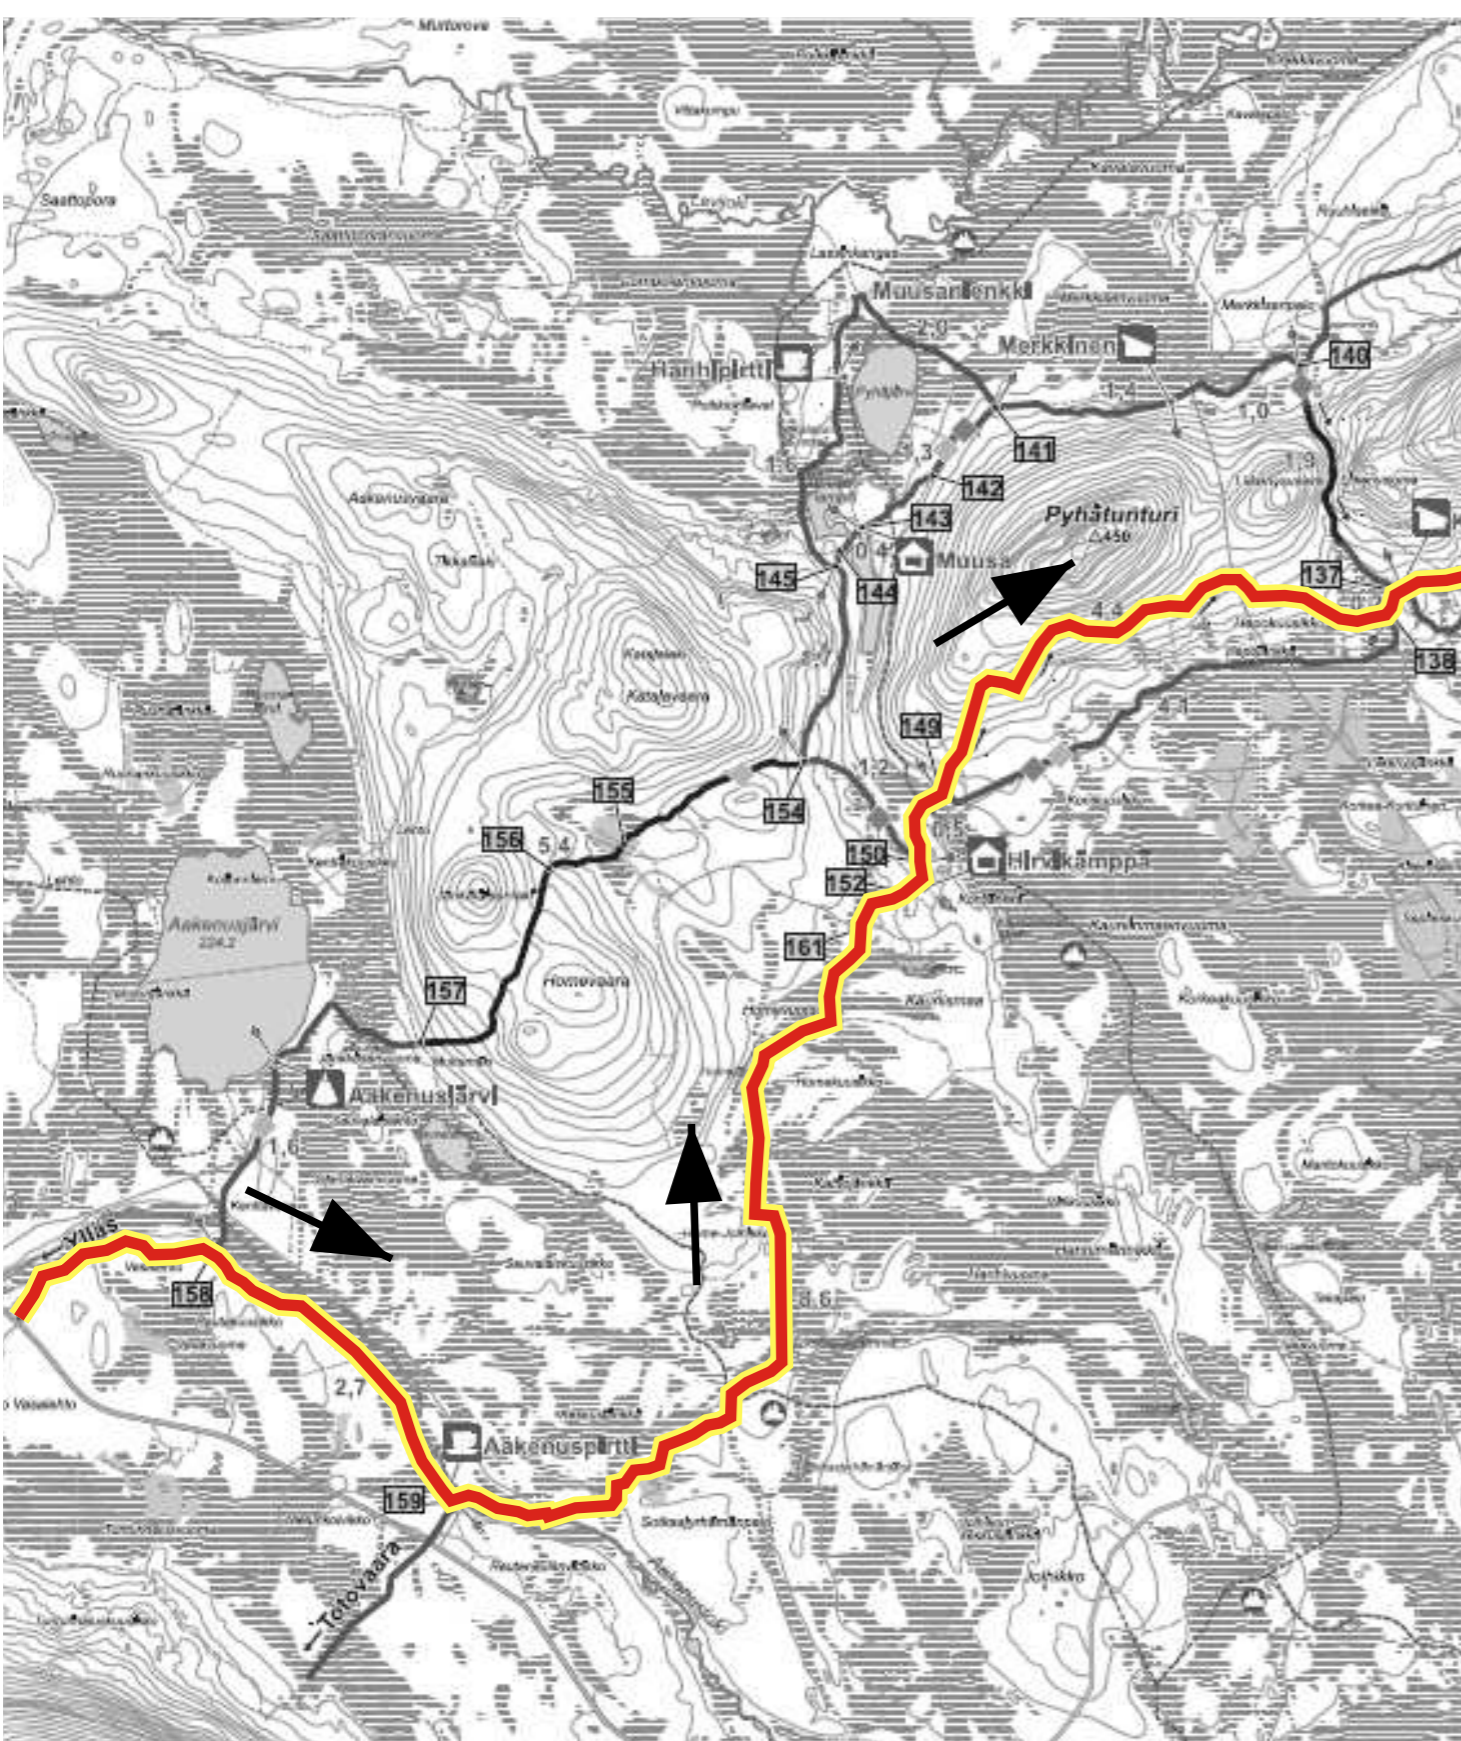

TAPAHTUMA: Visma Ski Classics Ylläs-Levi

POIKKEUKSELLISET LIIKENNEJÄRJESTELYT
LEVIN KESKUSTASSA 7.-8.4.2017

-  AJONEUVOLIIKENTEELTÄ SULJETTU
KATUOSUUS (HISSITIE) SEKÄ
PYSÄKÖINTIALUEET
-  SKI-BUSSIN AJOREITTI
-  AJO JA PELASTUSTIEYHTEYDET
KESKUSTAN KIINTEISTÖILLE

 KILPAILUREITTI / LATU, LEVIN PUOLEINEN OSUUS:
-kielletty hiihtosuunta Leviltä Ylläkselle päin 8.4.2017
-luisteluhiihto kielletty 7.4.2017 klo 18 - 8.4.2017 klo 18

 HIIHTOSUUNTA

 KILPAILUREITTI / LATU, LEVIKESKUS:
-kielletty hiihtosuunta Levikeskuksesta etelään 8.4.2017
-luisteluhiihto kielletty 7.4.2017 klo 18 - 8.4.2017 klo 18

 HIIHTOSUUNTA