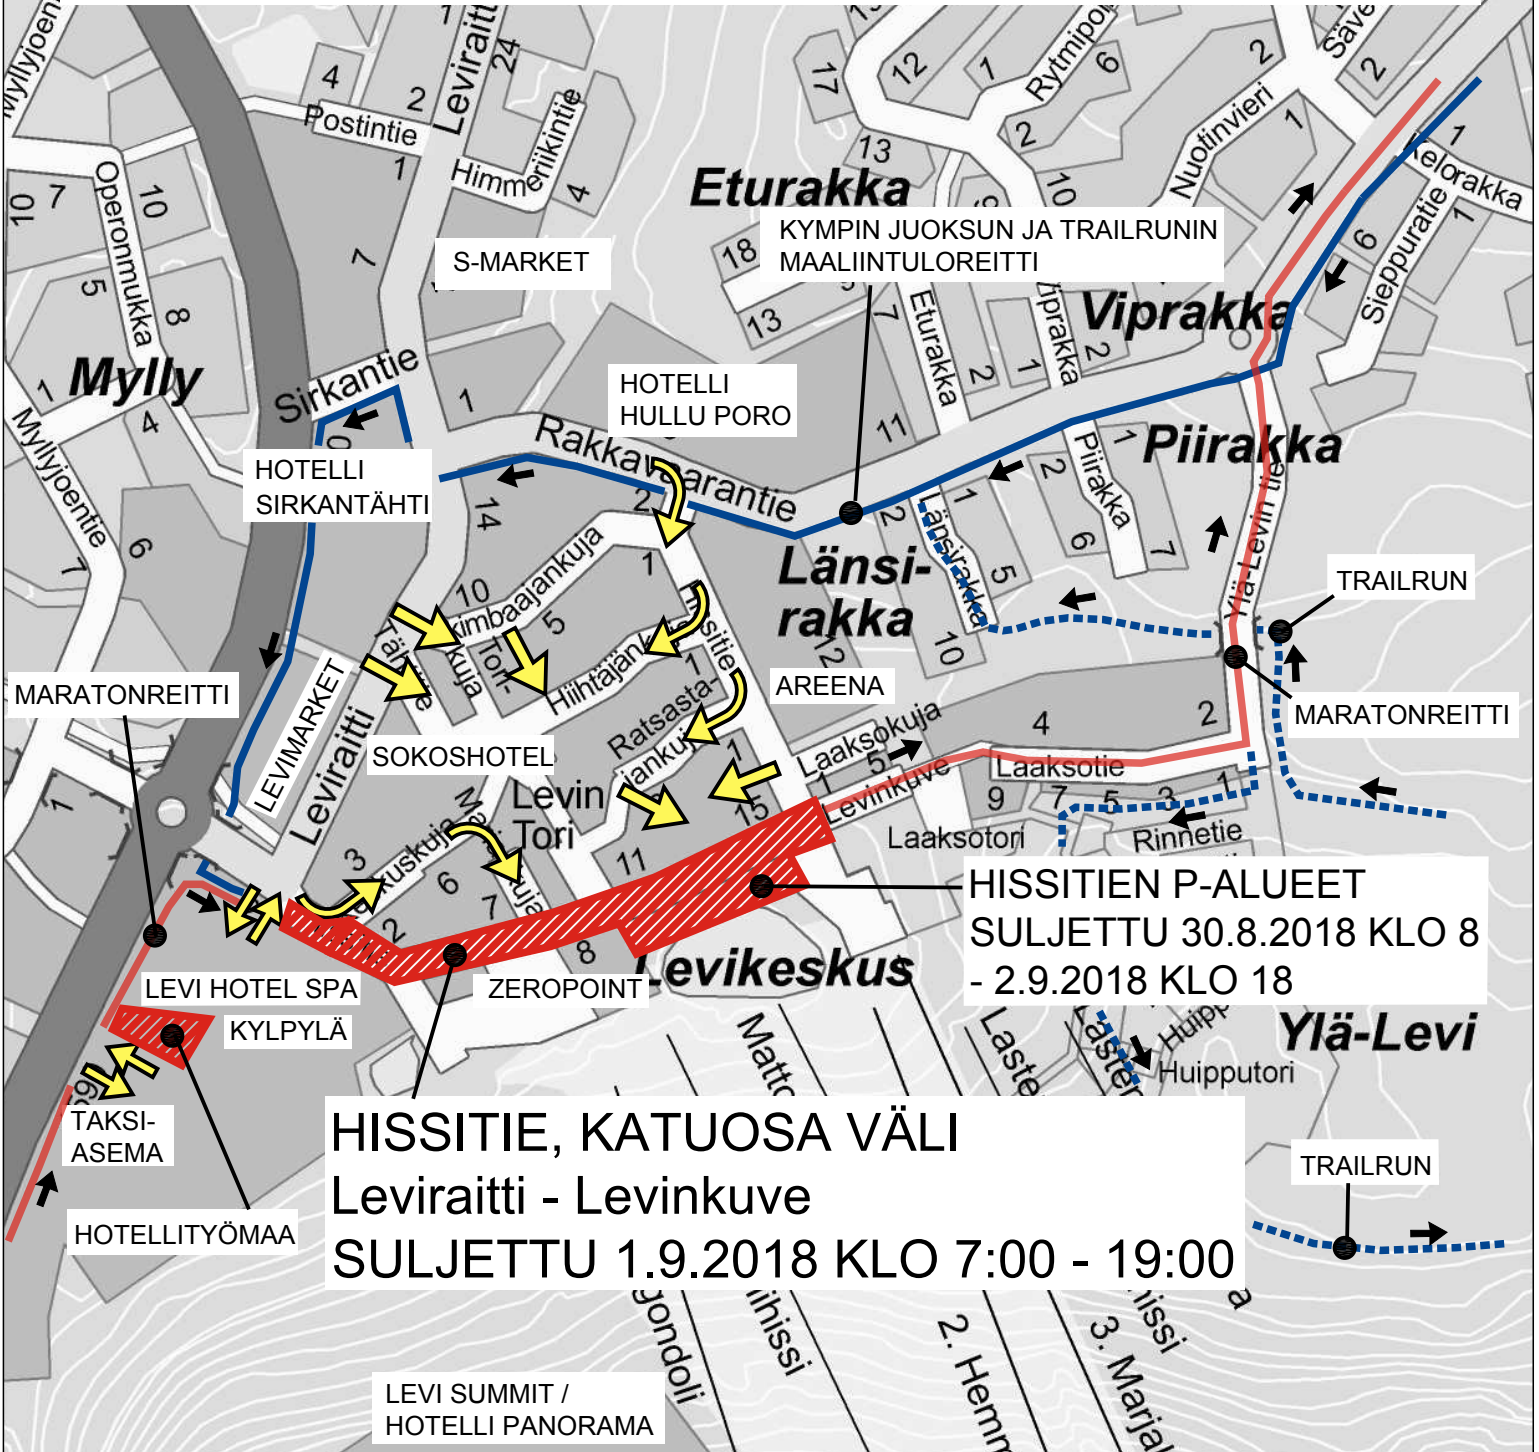

LEVIN LIIKENNEJÄRJESTELYMUUTOKSET RUSKAMARATON-TAPAHTUMAN AIKANA 30.8 - 2.9.2018, LEVIKESKUS

AJONEUVOLIIKENNE LEVIKESKUKSEN KIINTEISTÖILLE

YLEISELTÄ LIIKENTEELTÄ SULJETTU KATUOSUUS / PAIKOITUSALUEET

MARATONREITTI / juoksusuunta

KYMPIN JUOKSUN JA TRAILRUNIN MAALIINTULOREITTI / juoksusuunta