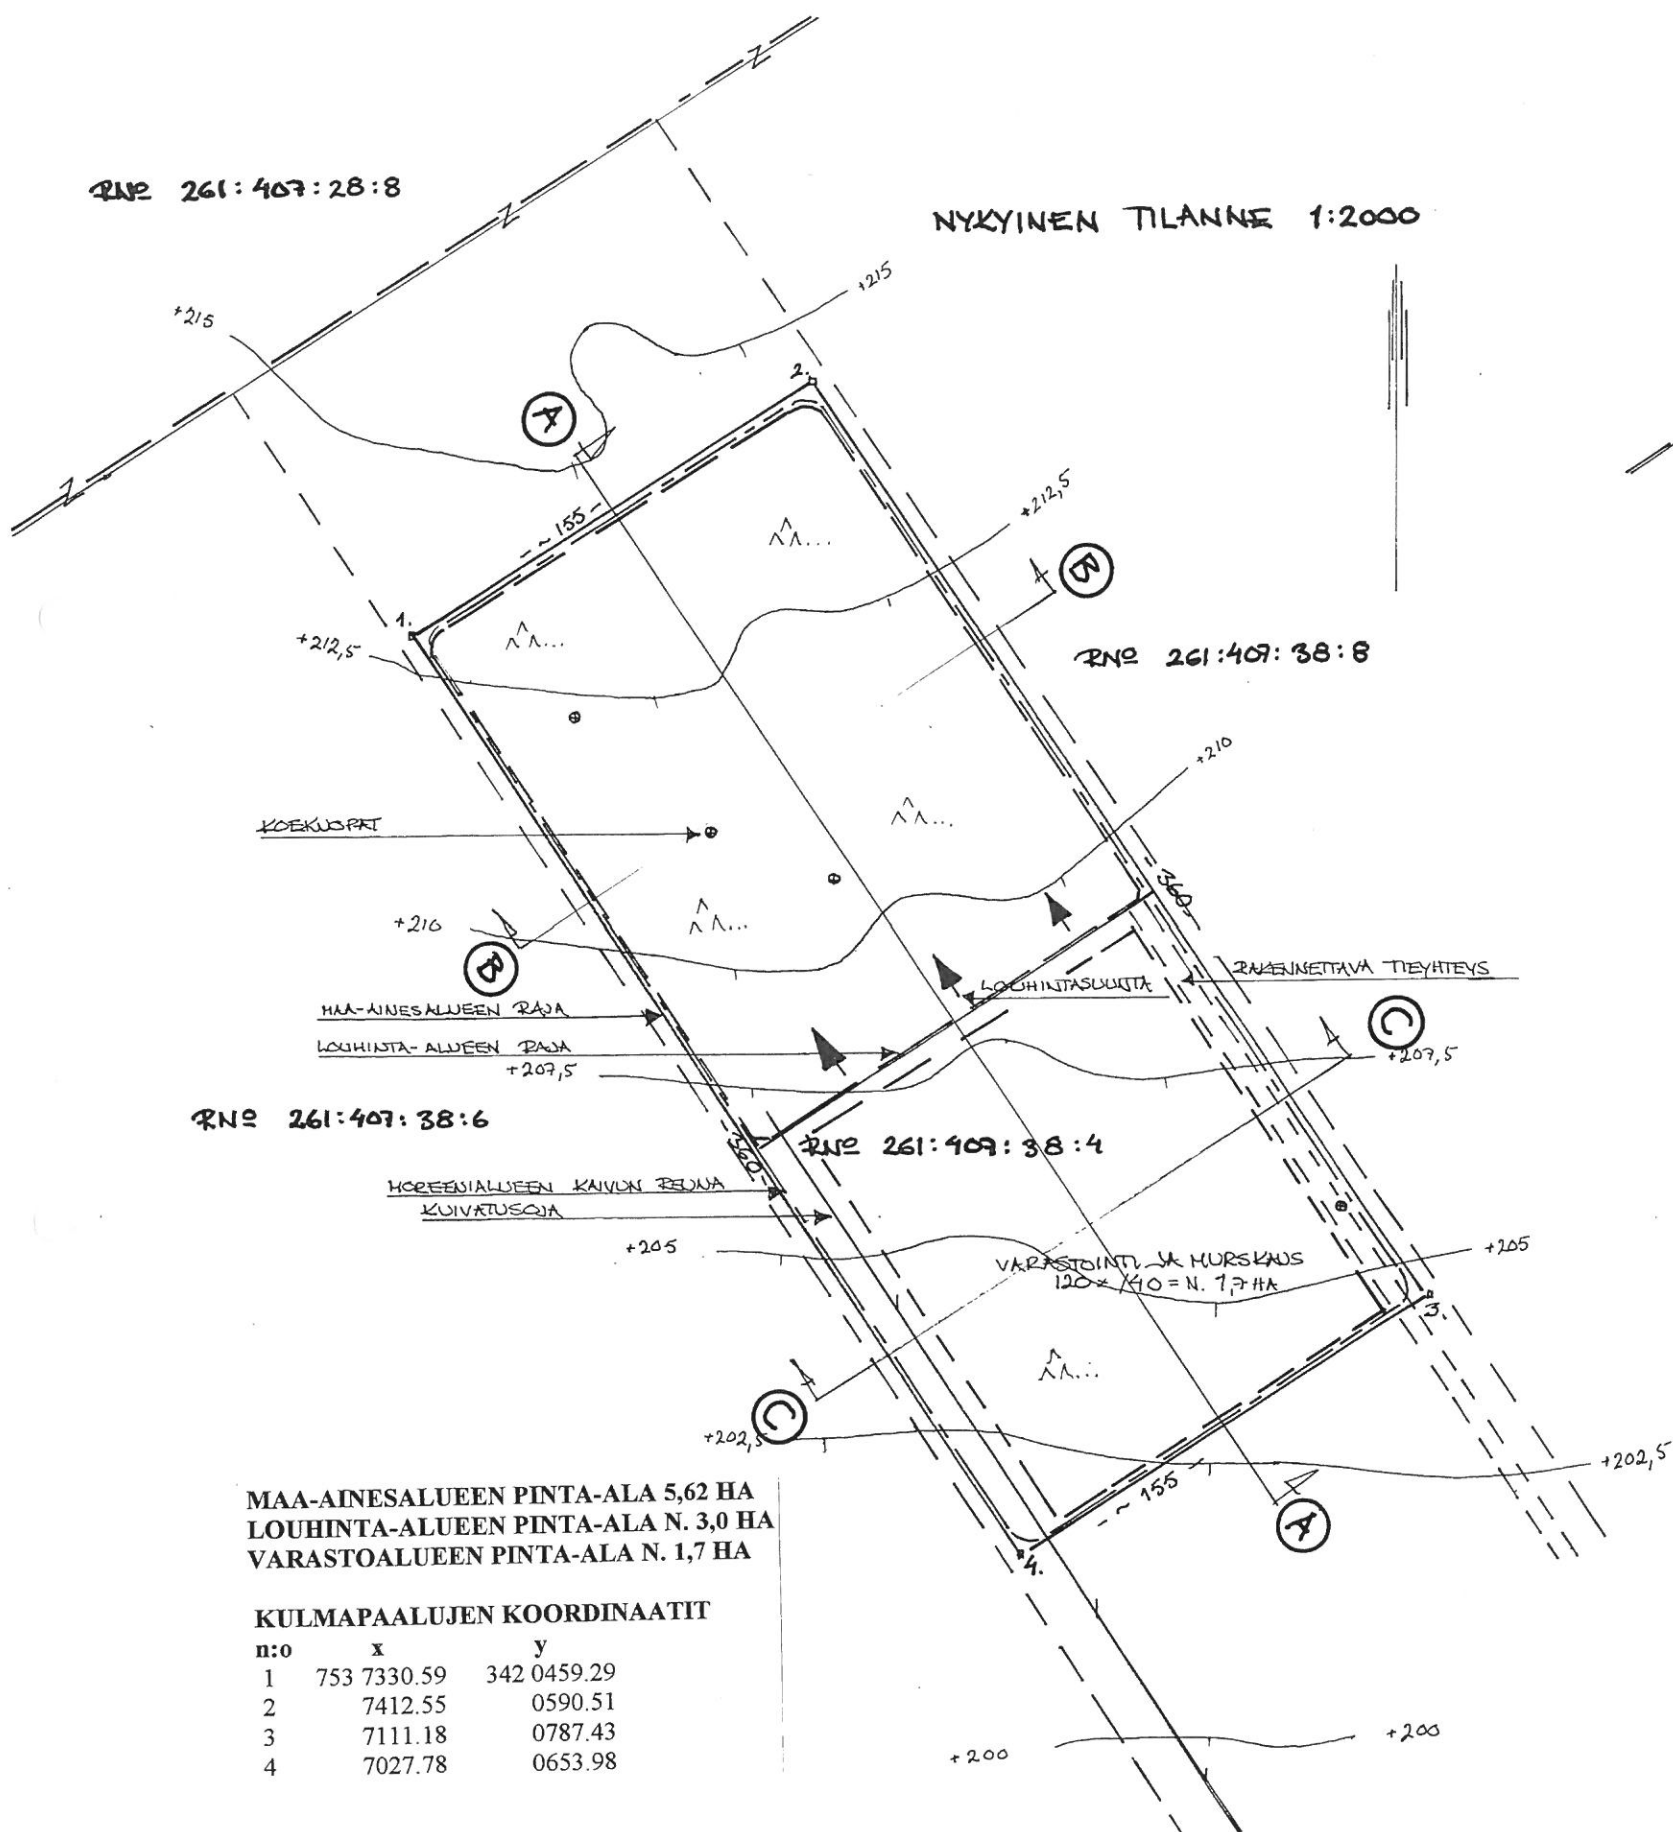

RNO 261:407:28:8

NYKYINEN TILANNE 1:2000

RNO 261:407:38:8

RNO 261:407:38:6

RNO 261:407:38:4

MAA-AINESALUEEN PINTA-ALA 5,62 HA
LOUHINTA-ALUEEN PINTA-ALA N. 3,0 HA
VARASTOALUEEN PINTA-ALA N. 1,7 HA

KULMAPAALUJEN KOORDINAATIT

n:o	x	y
1	753 7330.59	342 0459.29
2	7412.55	0590.51
3	7111.18	0787.43
4	7027.78	0653.98

TULEVA TILANNE 1:2000