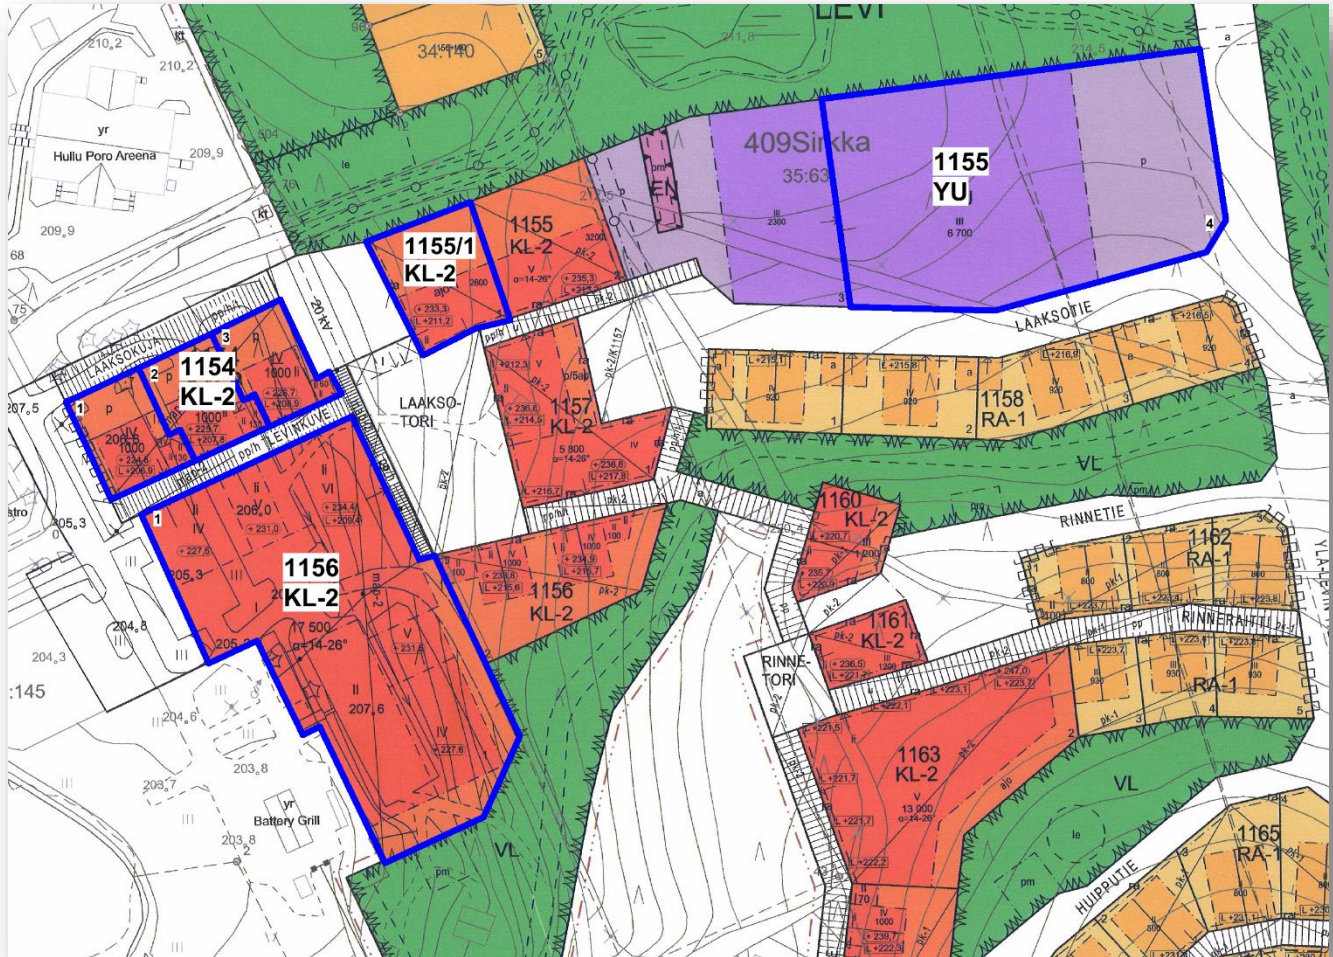

YLÄ-LEVIN MYYTÄVÄT TONTIT

Korttelit 1154 tontit 2-3, 1155 tontit 1 ja 4 ja 1156 tontti 1

Kortteli/tontti	Kaavamerkintä	Rak.oik. k-m ²	Pinta-ala m ²	Hinta eur
1154/1	KL-2	1130	824	508 500
1154/2	KL-2	1130	811	508 500
1154/3	KL-2	1060	755	477 000
1155/1	KL-2	2600	1159	1 040 000
1155/4	YU	6700	7593	502 500
1156/1	KL-2	17 500	7604	6 125 000