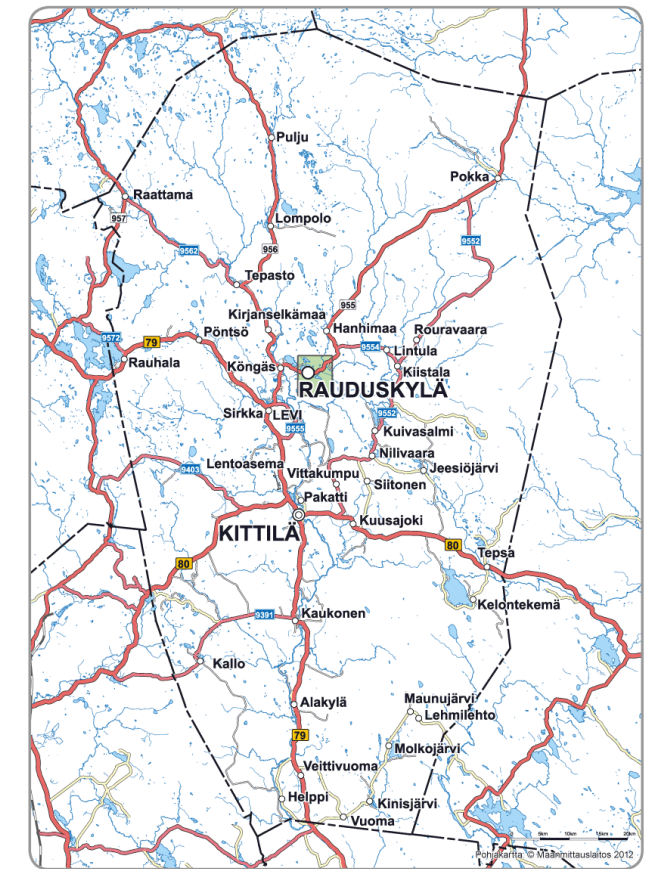

Tässä kylässä - In this village

Rauduskylä on pieni järvenrantakylä, jossa on vanhaa rakennuskantaa komeine talonpöykäkalasteineen ja perinteisine pihapiireineen. Vesien ympäröimässä luonnonmaisemallisessa kylässä yhdistyvät peräpohjalainen rakennuskanta ja tunturien kehystämät järvenmaisemat rauhalliseksi kokonaisuudeksi. Rauduskylä on arvioitu valtakunnallisesti arvokkaaksi maisema-alueeksi.

Rauduskylä is a small lakeside village with an old building stock that includes traditional yards and attractive rustic housing. This village, surrounded by water and natural scenery, offers a peaceful combination of building styles of Southern Lapland with a landscape of lakes framed by fells. Rauduskylä is a valued landscape area of national importance.

www.kittila.fi/rauduskyla

Käynti- ja luontokohteet - Sights

A Hiihtoladut Ski tracks	D Mantojärvi, kalastus, melonta Lake Mantojärvi, fishing, canoeing
B Laukkujärvi, kalastus, melonta Lake Laukkujärvi, fishing, canoeing	E Moottorikelkkareitit Snowmobile trails
C Lismajoki, kalastus, melonta River Lismajoki, fishing, canoeing	F Rautusjärvi, kalastus, melonta Lake Rautusjärvi, fishing, canoeing

Kylän palvelut - Services

1 Jalkinekorjaamo ja nahkatyöt, Kalevi Väitälä (toimipaikka Kittilässä, ei kartalla)	5 Tyynelän Jentte's, kennel
2 Latukahvila, Kari Kalpio	
3 Leirikeskus	
4 Riistatuulen kennel	

Merkkien selite - Legend

	Moottorikelkkareitti	Snowmobile trail
	Hiihtolatu	Ski track
	Kalastus	Fishing
	Päätie	Main road
	Paikallistie	Local road
	Osoitetie	Road with addresses
	Muu tie	Other road
	Sähkölinja	Power line
	Puro tai oja	Stream or ditch
	Avosuio	Open bog
	Metsä	Forest
	Pelto	Field
	Rakennettu alue	Built-up area
	Suo	Bog/fen/swamp
	Vesialue	River basin / watershed

Olet tässä - You are here

Katso lisää Kittilän palveluita:
Check more services in Kittilä:

www.kittila.fi
www.levi.fi